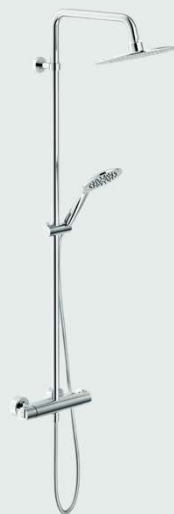

LOOKBOOK DA1.0.1

 **wado**

**VAN
ROEY**
RONDOM U
vastgoed

Afwerking van je appartement?

Ontdek het hier in jouw lookbook.

KEUKEN

*Afwerking volgens klantkeuze.
De positie van de technieken zijn reeds
bepaald.*

SANITAIR

BADKAMERMEUBEL

Spiegel
Rond zwart
Ledverlichting
80 cm

Kraan
Nobili
ABC
Chroom

Meubel
Alano
Nordic Eik
80 cm

Lavabo
Catalano
Wit porselein

Douchescherm
120 cm
Chroom

DOUCHE

Kraan
Nobili
Tyko
Chroom

Doucheplaat
Newforce
120x90 cm
Composiet wit

Handenwasser
Between
Wit

Kraan
Nobili
Lira
Chroom

Duwplaat
Oli
Wit

Hangtoilet
Catalano Sfera
Wit

Zitting
Catalano
Wit

TOILET

VLOEREN

TEGELS

Vloertegel
Matchup
Sugar
60 x 60 cm

Wandtegel
Matchup
Sugar
60 x 60 cm

DEUREN

BINNENDEUREN

03 340 18 75
verkoop@vanroeyvastgoed.pro